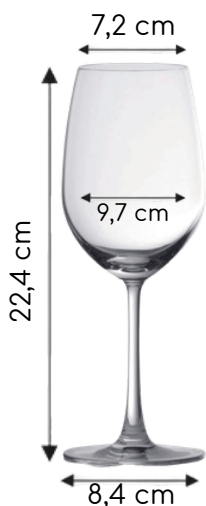

ESSENZIALE PROFESSIONAL

582 ML

AG-5303 BD

R$ 10,32 CADA

PREÇO DE INTRODUÇÃO