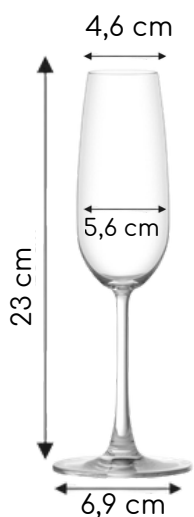

ESSENZIALE

202 ML

AG-5304 CH

R$ 11,12 CADA

PREÇO DE INTRODUÇÃO

PREÇO TABELA

R$ 13,90

+ POLÍTICA DE DESCONTO

EMBALAGEM

06 | 48

INTERNA

MASTER