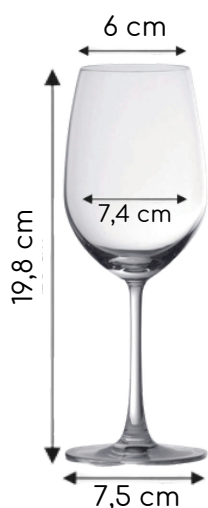

ESSENZIALE

PROFESSIONAL

320 ML

AG-6135 VB

R$ 8,72 CADA

PREÇO DE INTRODUÇÃO